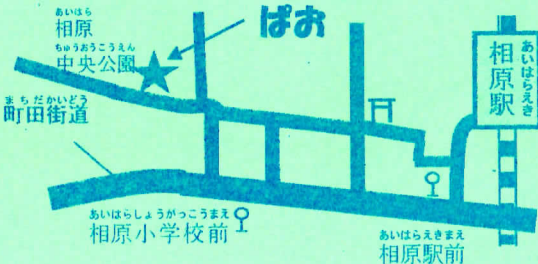

*7月に参加されていない方優先です。7月に参加された方は空きがあれば1月18日(土)午前10時30分より受付をいたします。

堺地域子育て相談センター協力

ピーカーブー 育児講座「事故予防について」

《0歳~1歳3か月》
 1/23(木)午前11時~11時45分
 保健師さんが誤飲誤食など気をつけたい事故の予防についてお話をさせていただきます。質問の時間もありますので気になることを聞いてみませんか。

まちだ子育てサイトでも
 情報を発信しています!

ばお 子育てサイト

トップページへ! イベントページへ!

けんさく

子どもセンターばおへは...

徒歩で... J・R 横浜線「相原駅」より徒歩13分

バスで... 相原駅バス乗り場より
 法政大学行・東京家政学院行・大戸行
 「相原小学校前」下車5分

*駐車場...16台(障がい者用1台、
 思いやり駐車スペース1台)

*徒歩や自転車、バスなどでの来館にご協力ください。

パパトーク 《乳幼児とそのお父さん》

1/26(日)午後1時～2時

お父さん同士ばおに集まって交流をしませんか？

お子さんと一緒に楽しいひとときをお過ごしください。

ぱわぱふたいむ 《乳幼児》

1/10、17、24 いずれも(金)

午前11時～11時30分

親子体操、ゲーム、おはなし、工作など