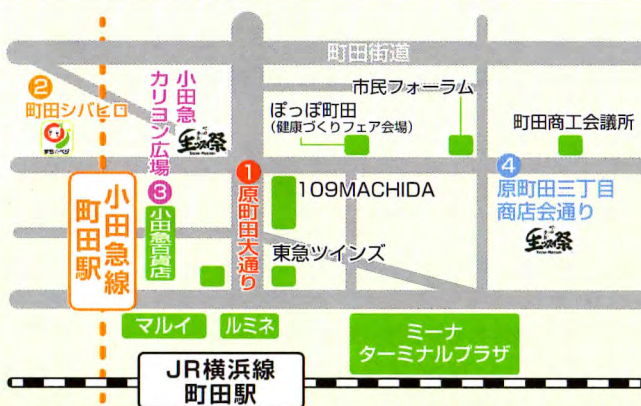

②① 宮城農畜水産商事協同組合

宮城県のおいしい特産品を紹介致します。

箱根町観光協会

紅葉を楽しむなら箱根へ。
スキ草原も壮大です。

東北支援ゾーン

- ・町田市岩手ふるさと会
- ・東京・町田市宮城県人会
- ・町田市福島県人・一心の会
- ・鶴の羽の会

南部せんべい、やきとり、フランクフルト、仙台駄菓子、牛タン、ずんだまんじゅう、なみえ焼そば、喜多方ラーメン、みそぼん、会津武者煎餅、雑貨、きりぼし大根、味噌、味噌汁、乾燥わかめ、昆布、せんべい、乾麺、おふ、飲料(コーヒー、ジュース他)

※記載の内容はやむを得ない事情により予告なく変更となる場合がございます。予めご了承ください。

⑨ リカーポート蔵家

珍しいお酒や珍味を飲み比べ楽しんで頂きたい。ボトル売りもOK。

⑩ みむ

骨付きソーセージ LEDレタスや旬な地元の野菜を使用したロールレタスのオリジナルポト。

⑪ Tea therapy 絵舞遊

自分の体質に合ったおいしい韓方のお茶で、未病対策

⑫ おむすび きゅうさん