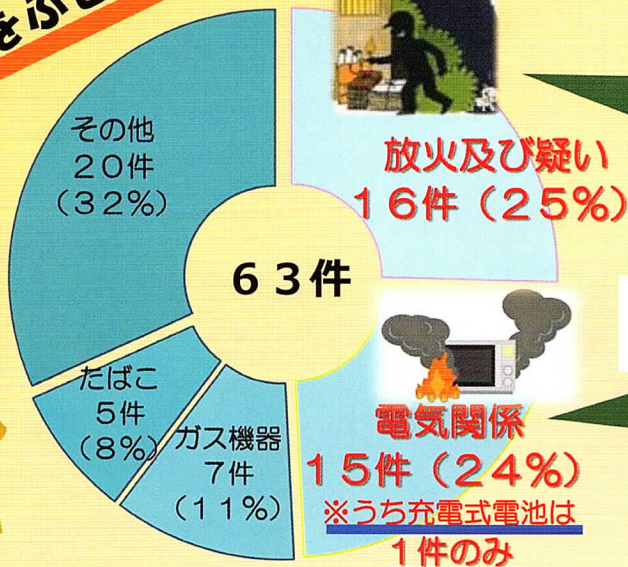

ほのお

2023.11 No.173

秋の火災予防運動
11月9日(木)
～15日(水)

はたらく消防の写生会審査会

防衛・防災・防犯活動展
2023

全国少年消防クラブ交流大会
町田消防少年団 準優勝!

自衛消防技術発表会で
起震車体験

令和5年度東京消防庁火災予防標語

目で確認 声出し確認 火の用心

作者 いわさき くるみさん (清瀬市在学)
岩崎 公瑠美さん

町田市の火災の原因と 火災をふせぐポイント

町田市内の火災原因別件数（速報値）
（令和5年1月～6月）

- ・ごみは決められた日時に出しましょう。
- ・住まいの周りに燃えやすいものは置かないようにしましょう。

- ・電気製品などの取扱い説明書をよく確認しましょう。
- ・古い電気製品は使用を控えましょう。

リチウムイオン電池などの
小型充電式電池による火災
が減少しました！

引き続き **ごみの分別** にご協力を

こんな火災にもご注意ください！ 着衣着火

- ◆朝7時台と夕方6時台に多く発生
- ◆着衣着火の原因の8割は「こんろ」使用時
- ◆受傷者は、年齢が上がるごとに多く発生し
ご高齢の方は重症化することも

防災製品を使用しましょう

防災品のエプロンは
燃え広がりにくい！

▼左: 防災品 右: 非防災品

▲この様なラベルが目印

使えどと安心！！